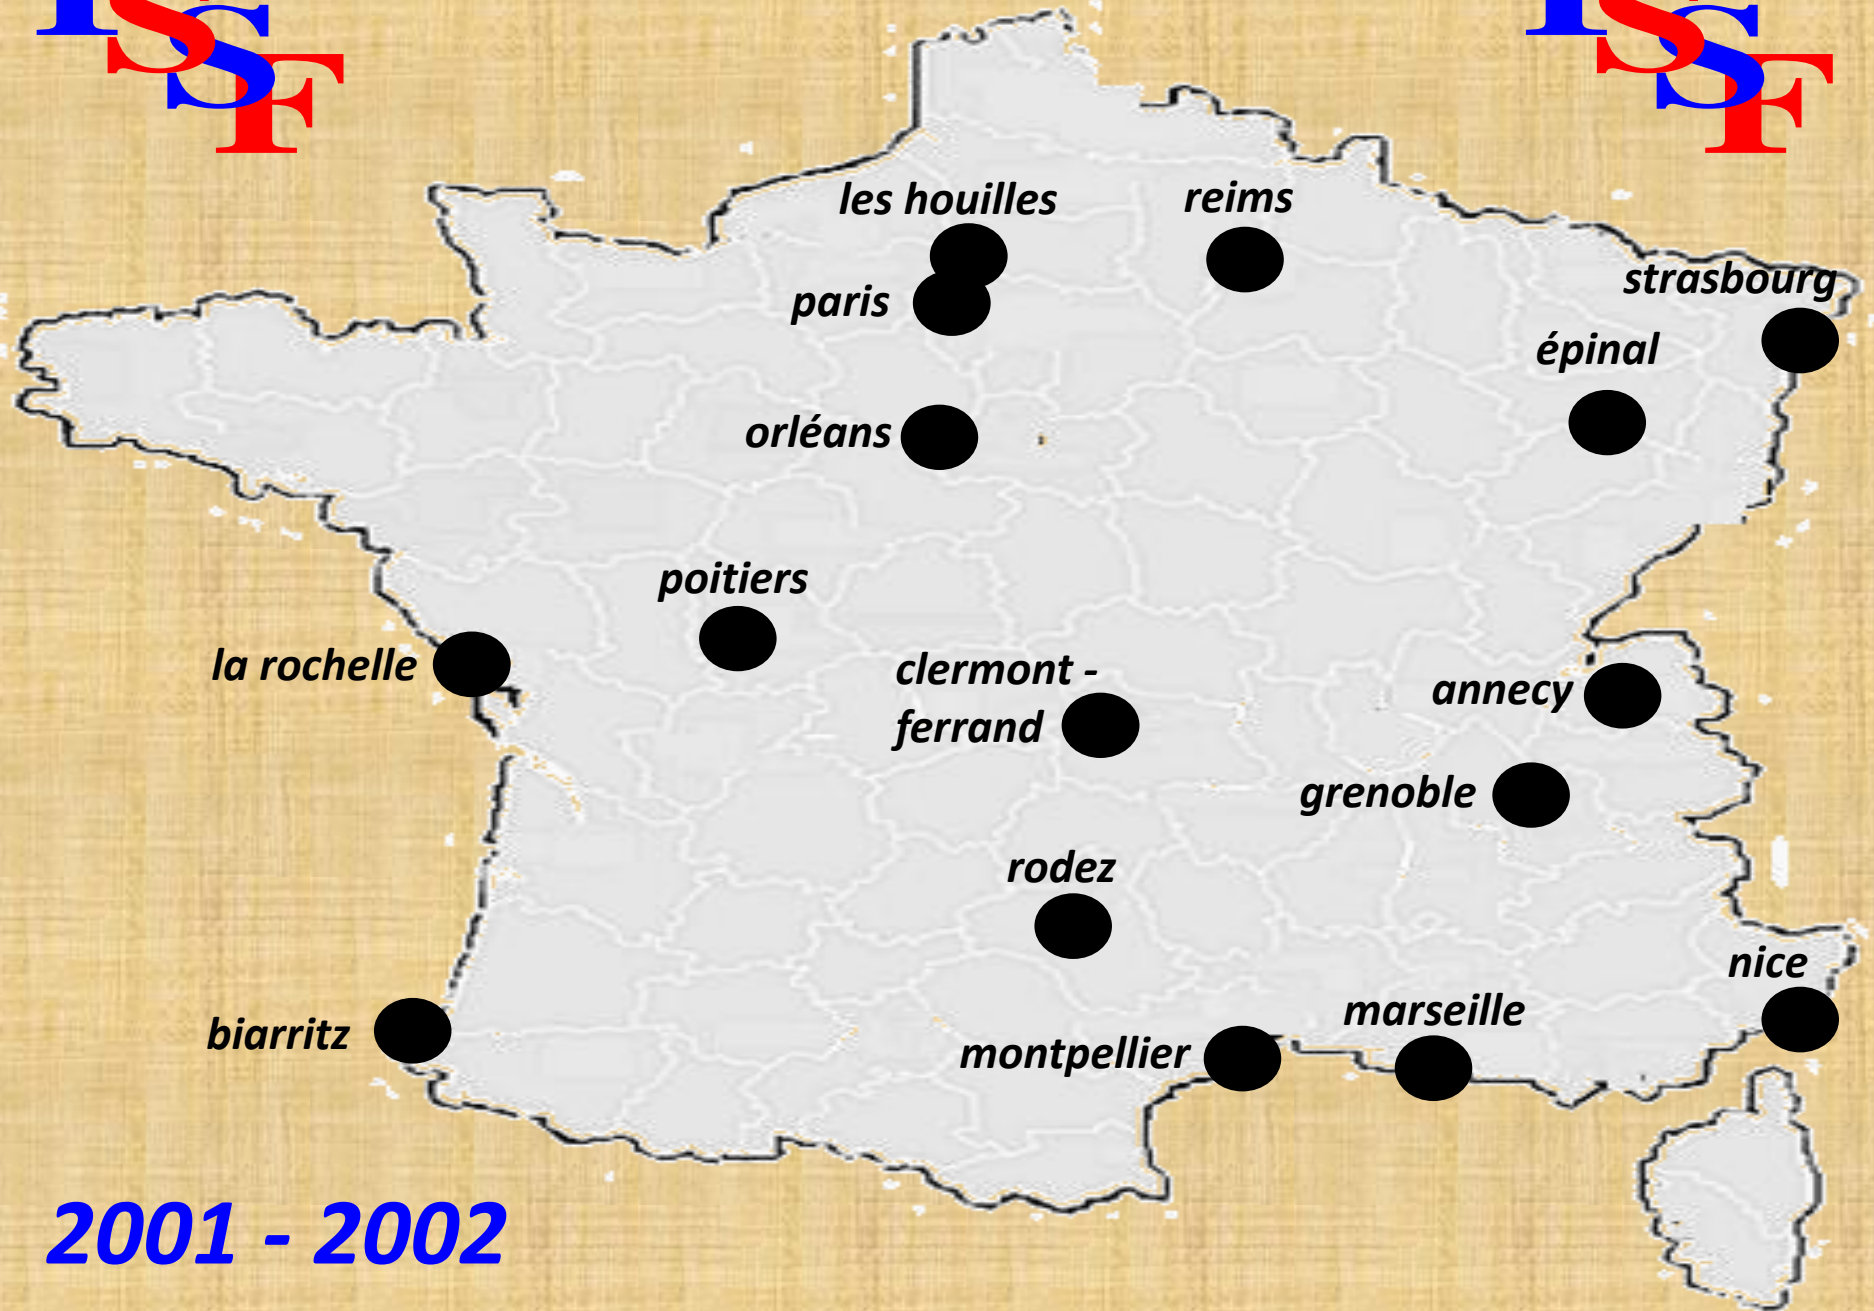

ESF

ESF

2001 - 2002