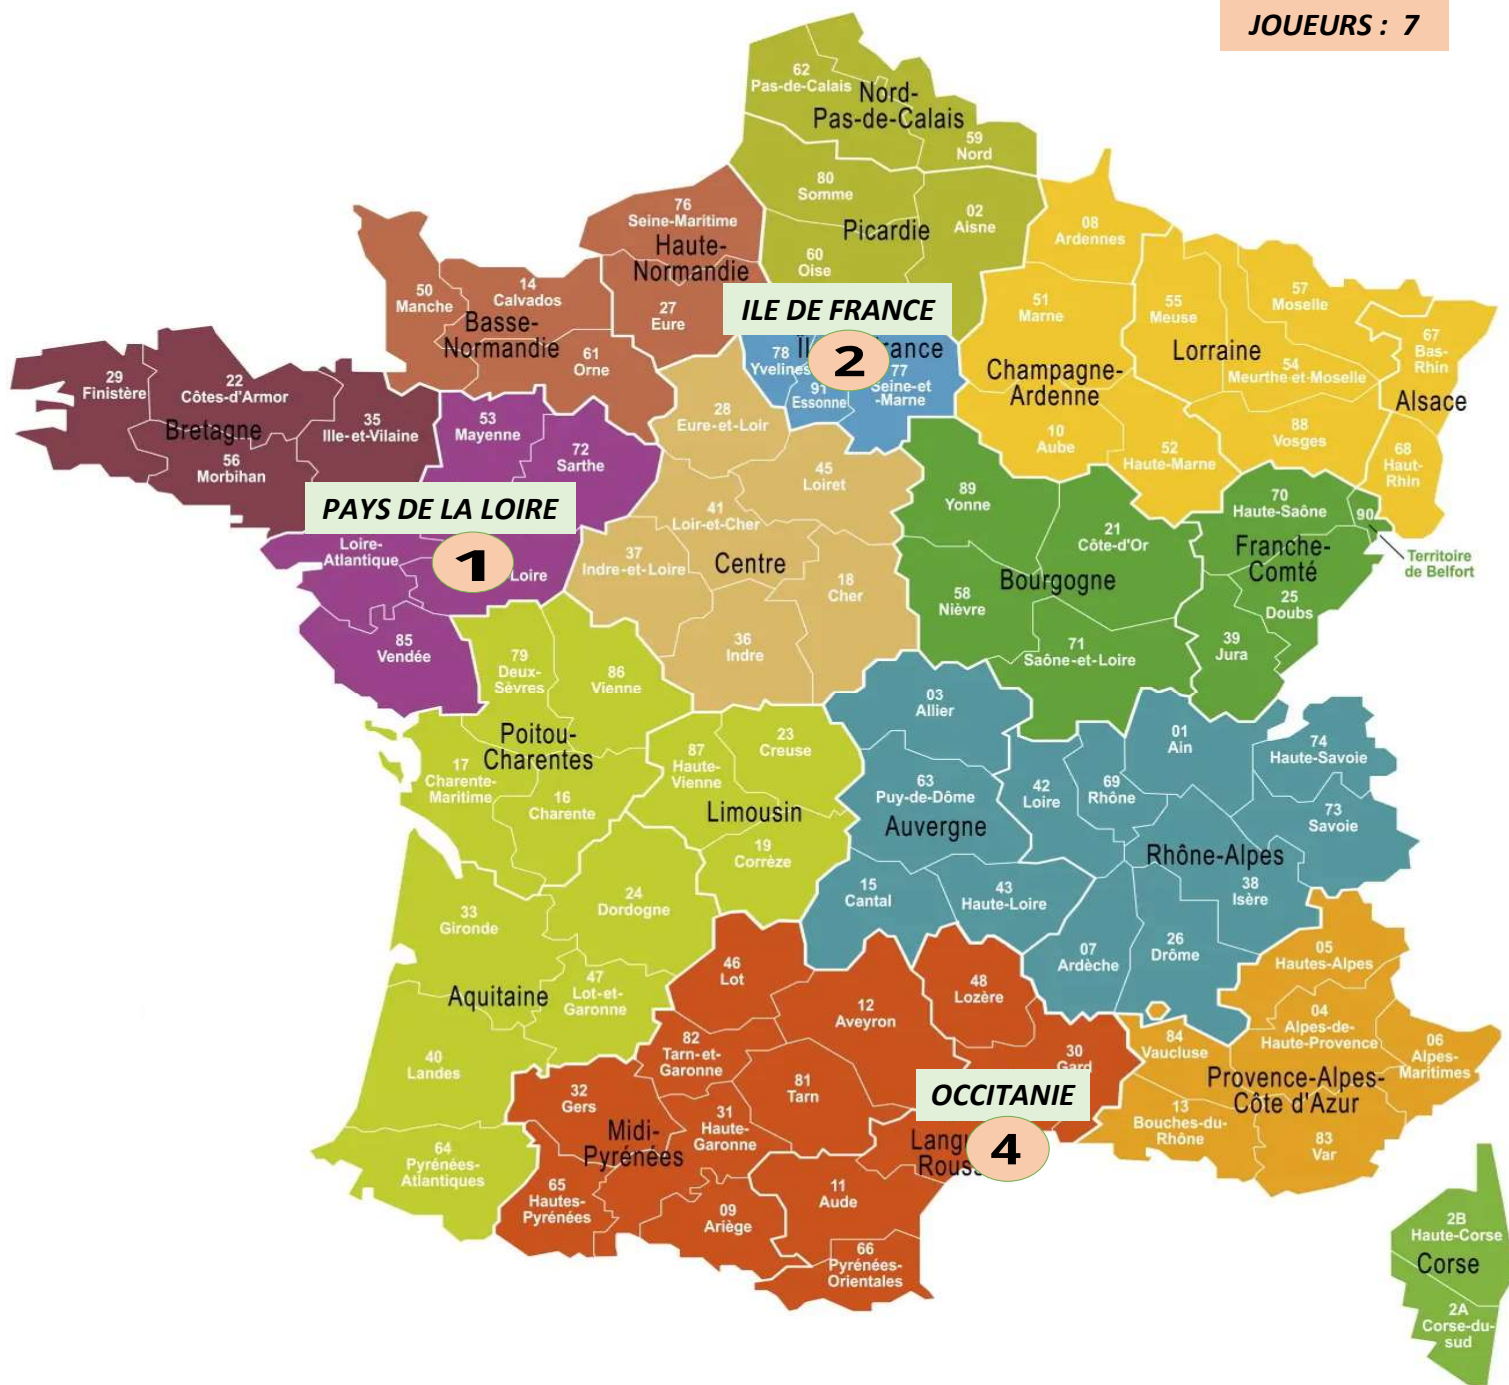

# CHAMPIONNAT DE FRANCE INDIVIDUEL

**2022**

**ELITE**

**PHASE 1**

**JOUEURS : 7**

**UNO ÉLITE**