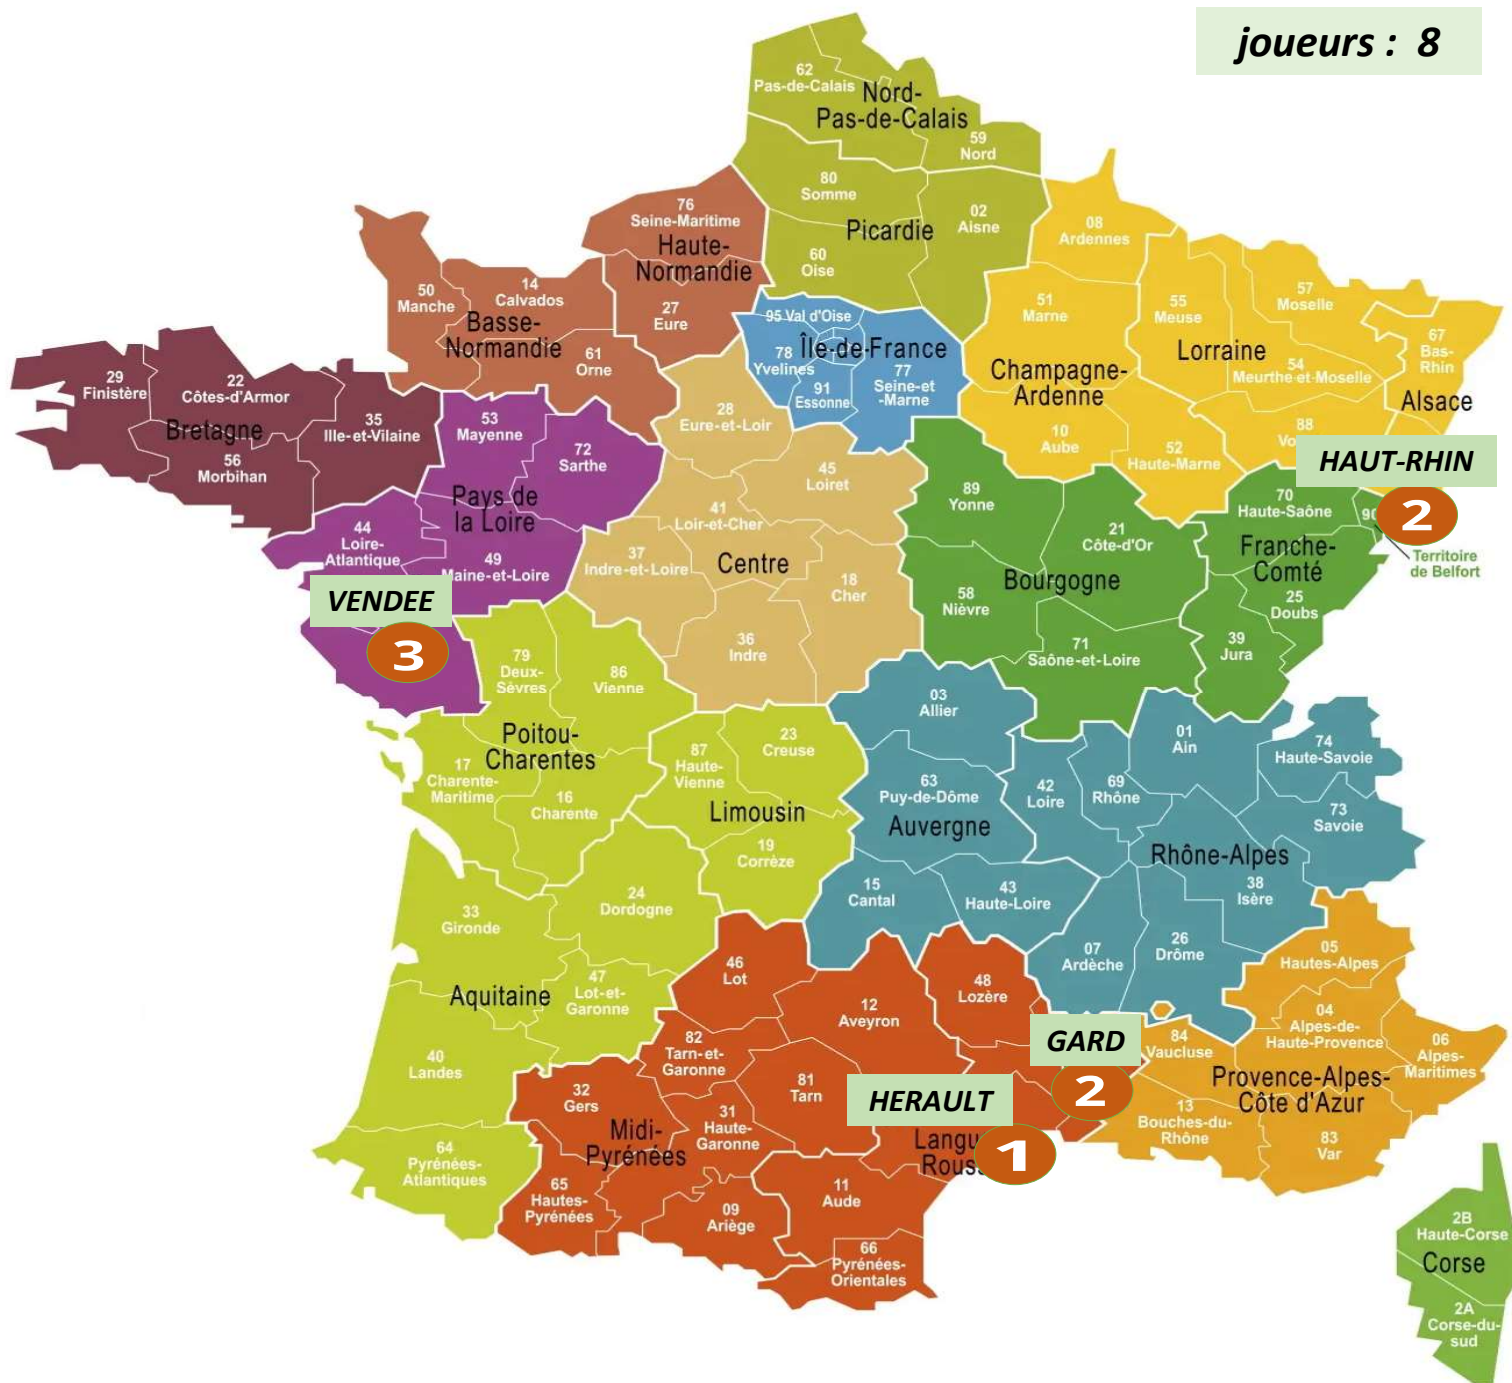

# CHAMPIONNAT FÉDÉRAL INDIVIDUEL

2022

HONNEUR

PHASE 1

joueurs : 8

UNO HONNEUR