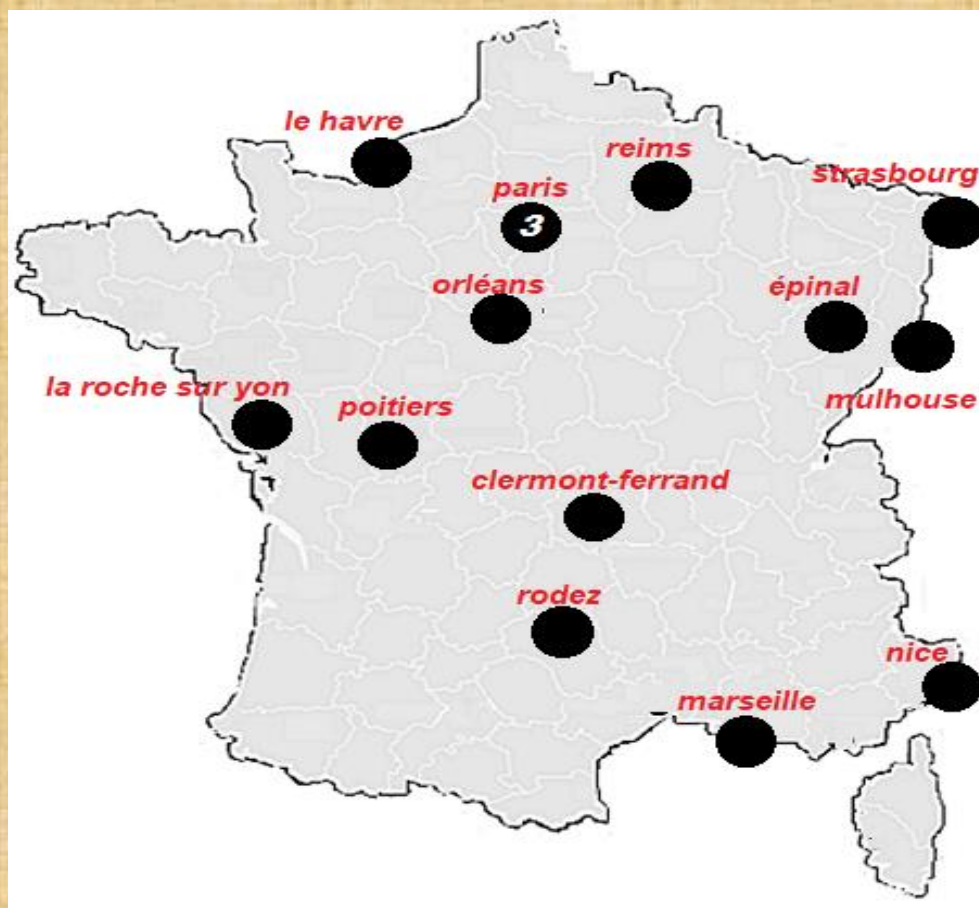

ESSTF

**FEDERATION
SPORTIVE
des SOURDS
de FRANCE**

1999 – 2000

CLUB : 15

LICENCES : 71

CLERMONT - FERRAND

2

Club : A.S.C.S. CLERMONT - FERRAND
(Association Sportive et Culturel des
Sourds de CLERMONT-FERRAND)