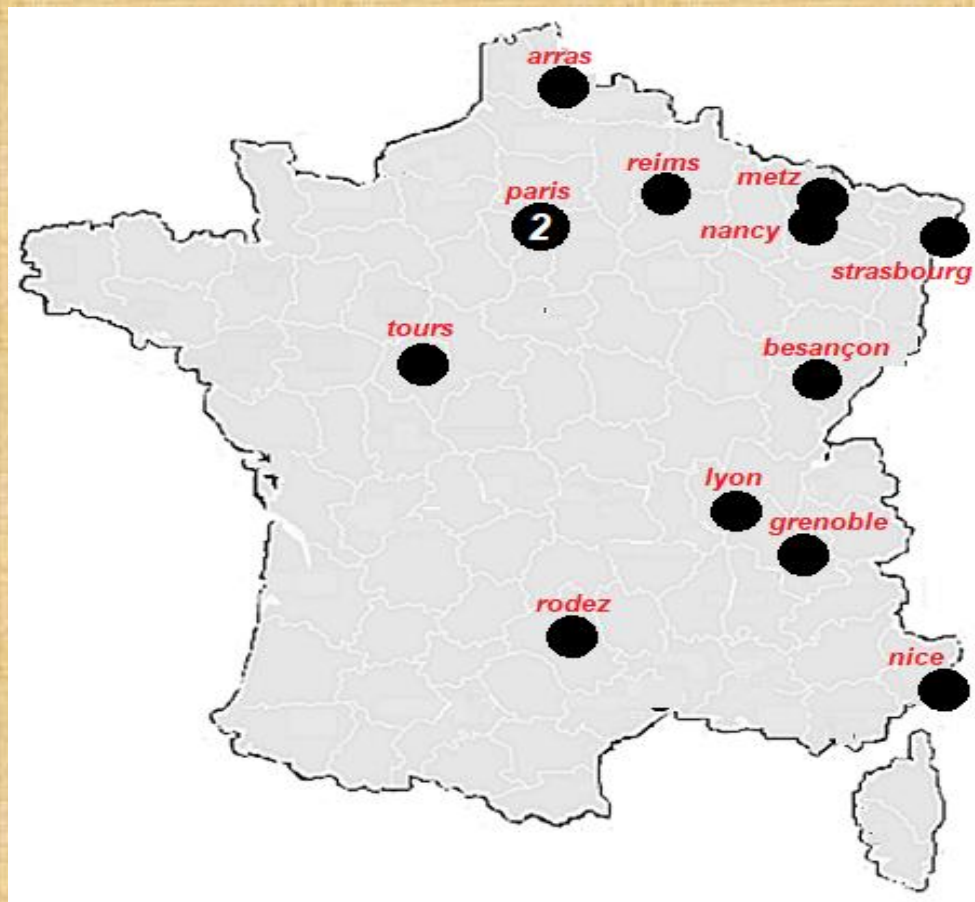

ESSTF

**FEDERATION
SPORTIVE
des SOURDS
de FRANCE**

1980 – 1981

CLUB : 13

LICENCES : 130

ARRAS

4

Club : C . S . S - M . ARRAS