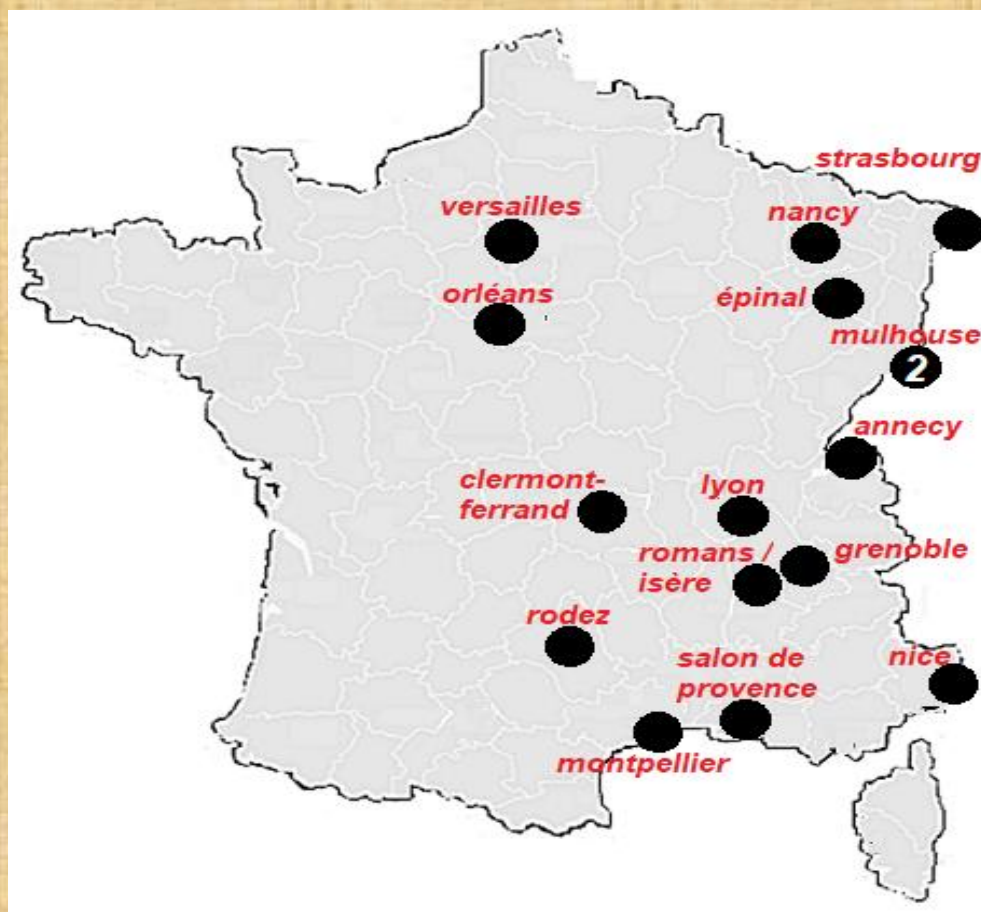

ESSTF

**FEDERATION
SPORTIVE
des SOURDS
de FRANCE**

2006 – 2007

CLUB : 16

LICENCES : 121

ANNECY

5

Club : A . S . ANNECY