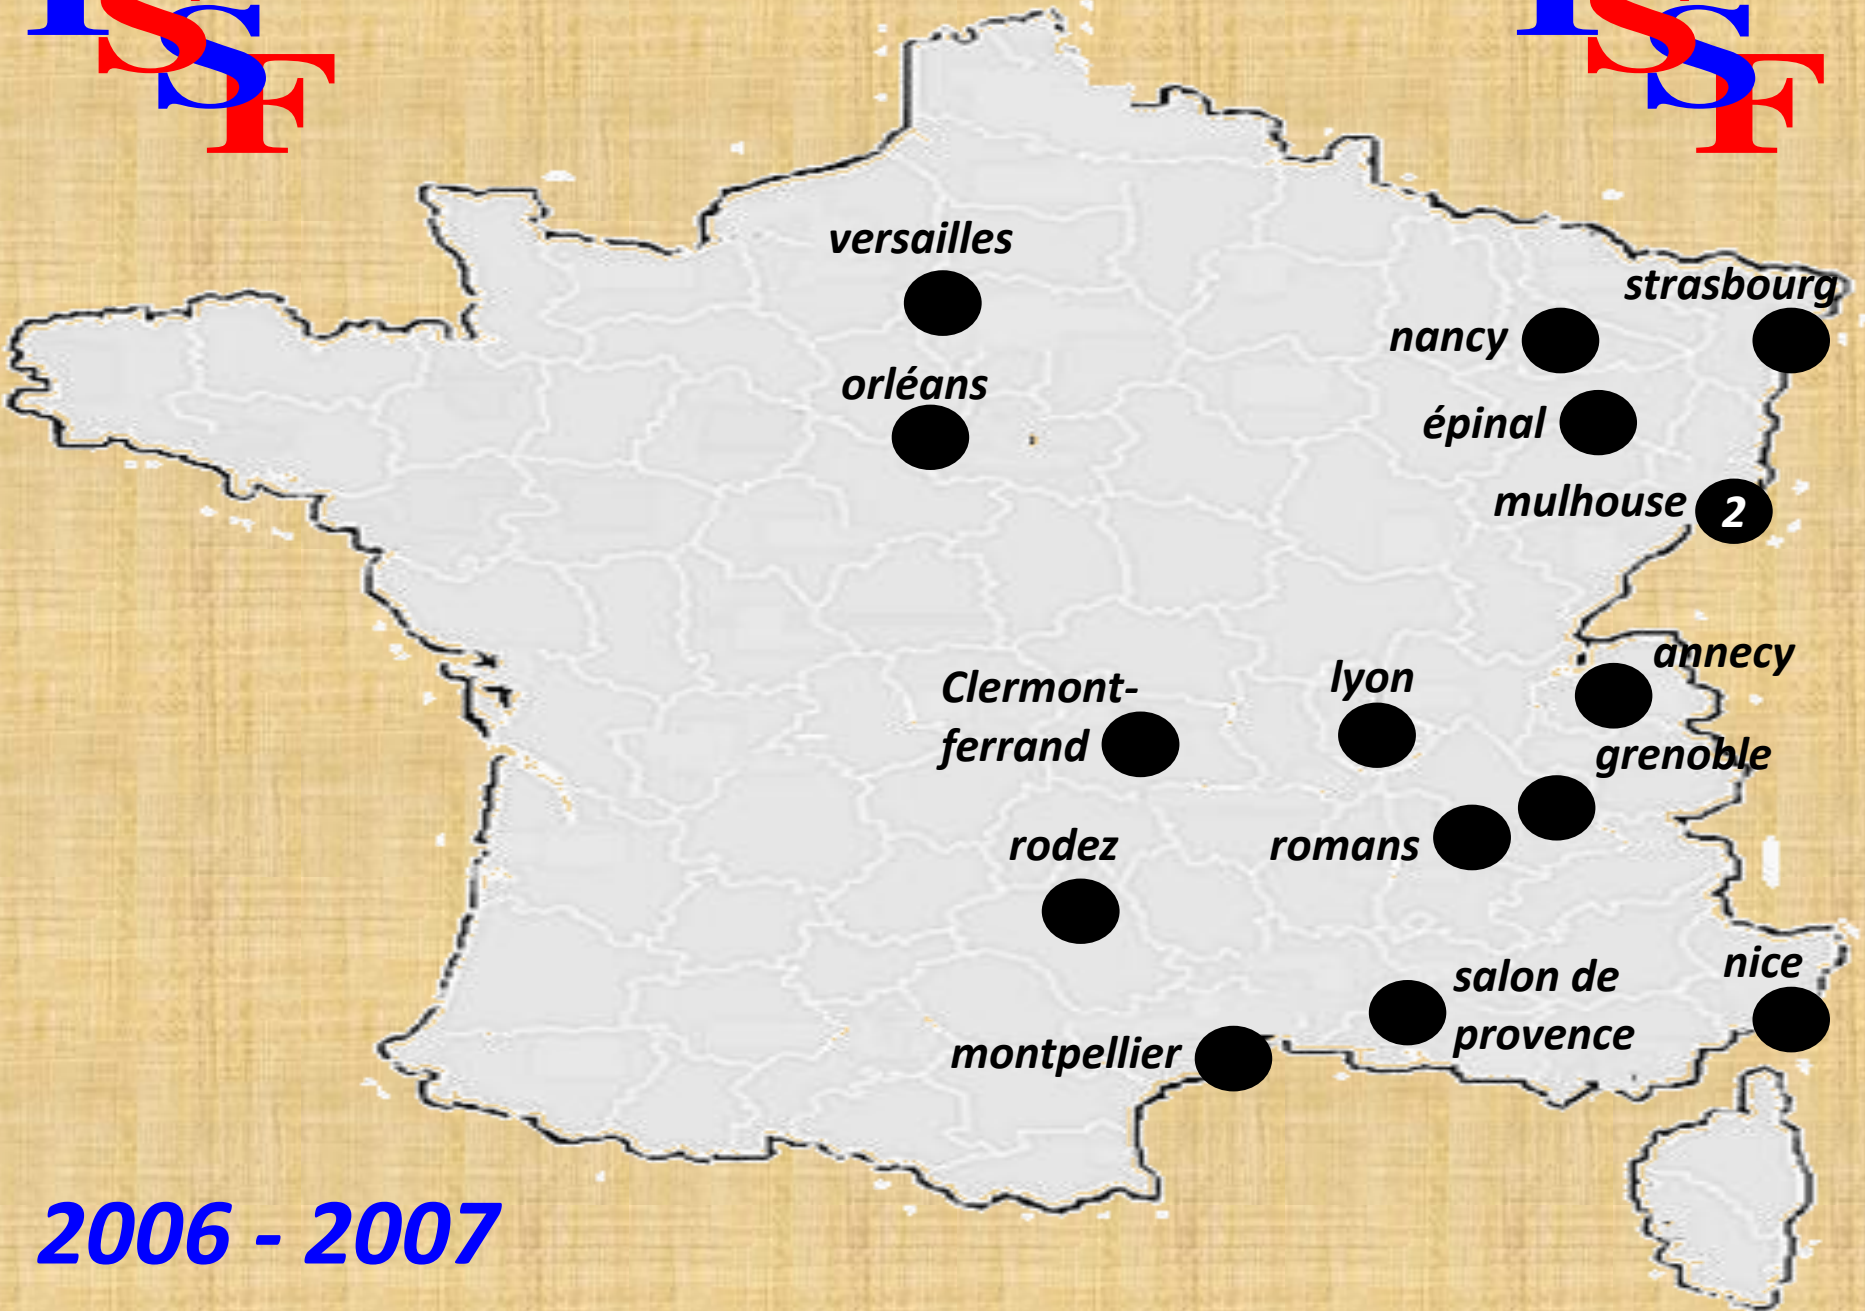

ESF

ESF

2006 - 2007