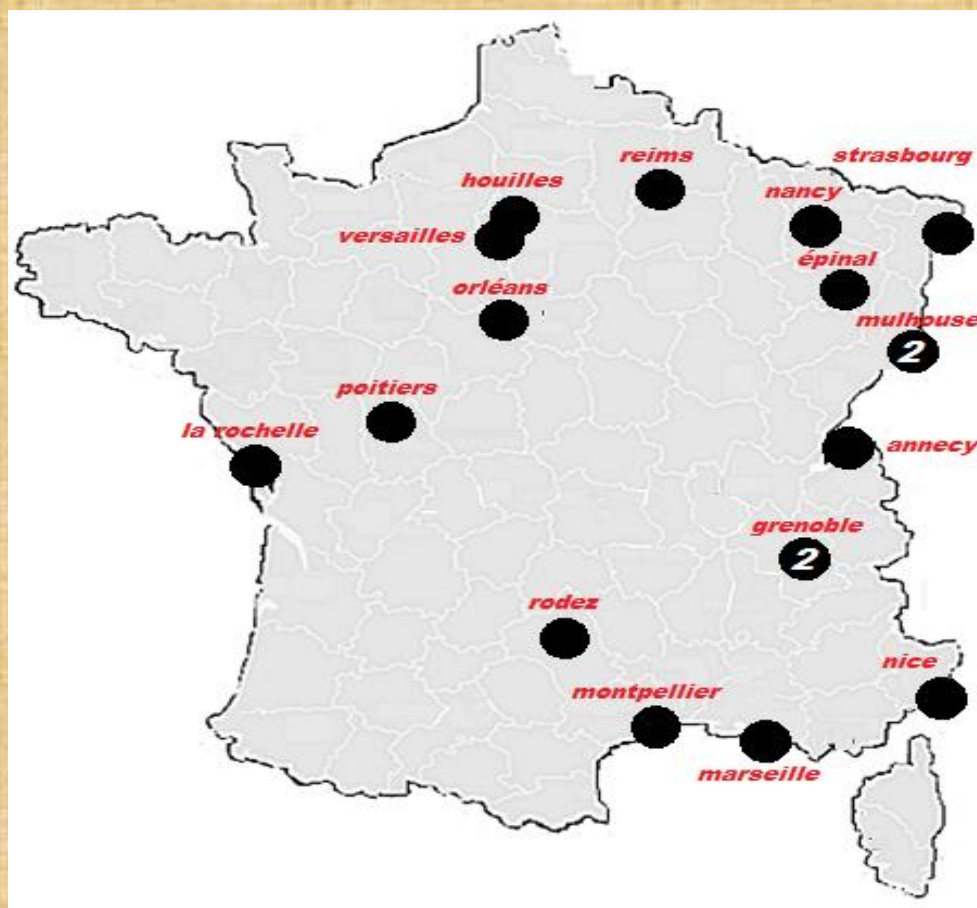

ESSTF

**FEDERATION
SPORTIVE
des SOURDS
de FRANCE**

2002 – 2003

CLUB : 18

LICENCES : 129

ANNECY

6

Club : A . S . ANNECY
(Association des Sourds d' ANNECY)