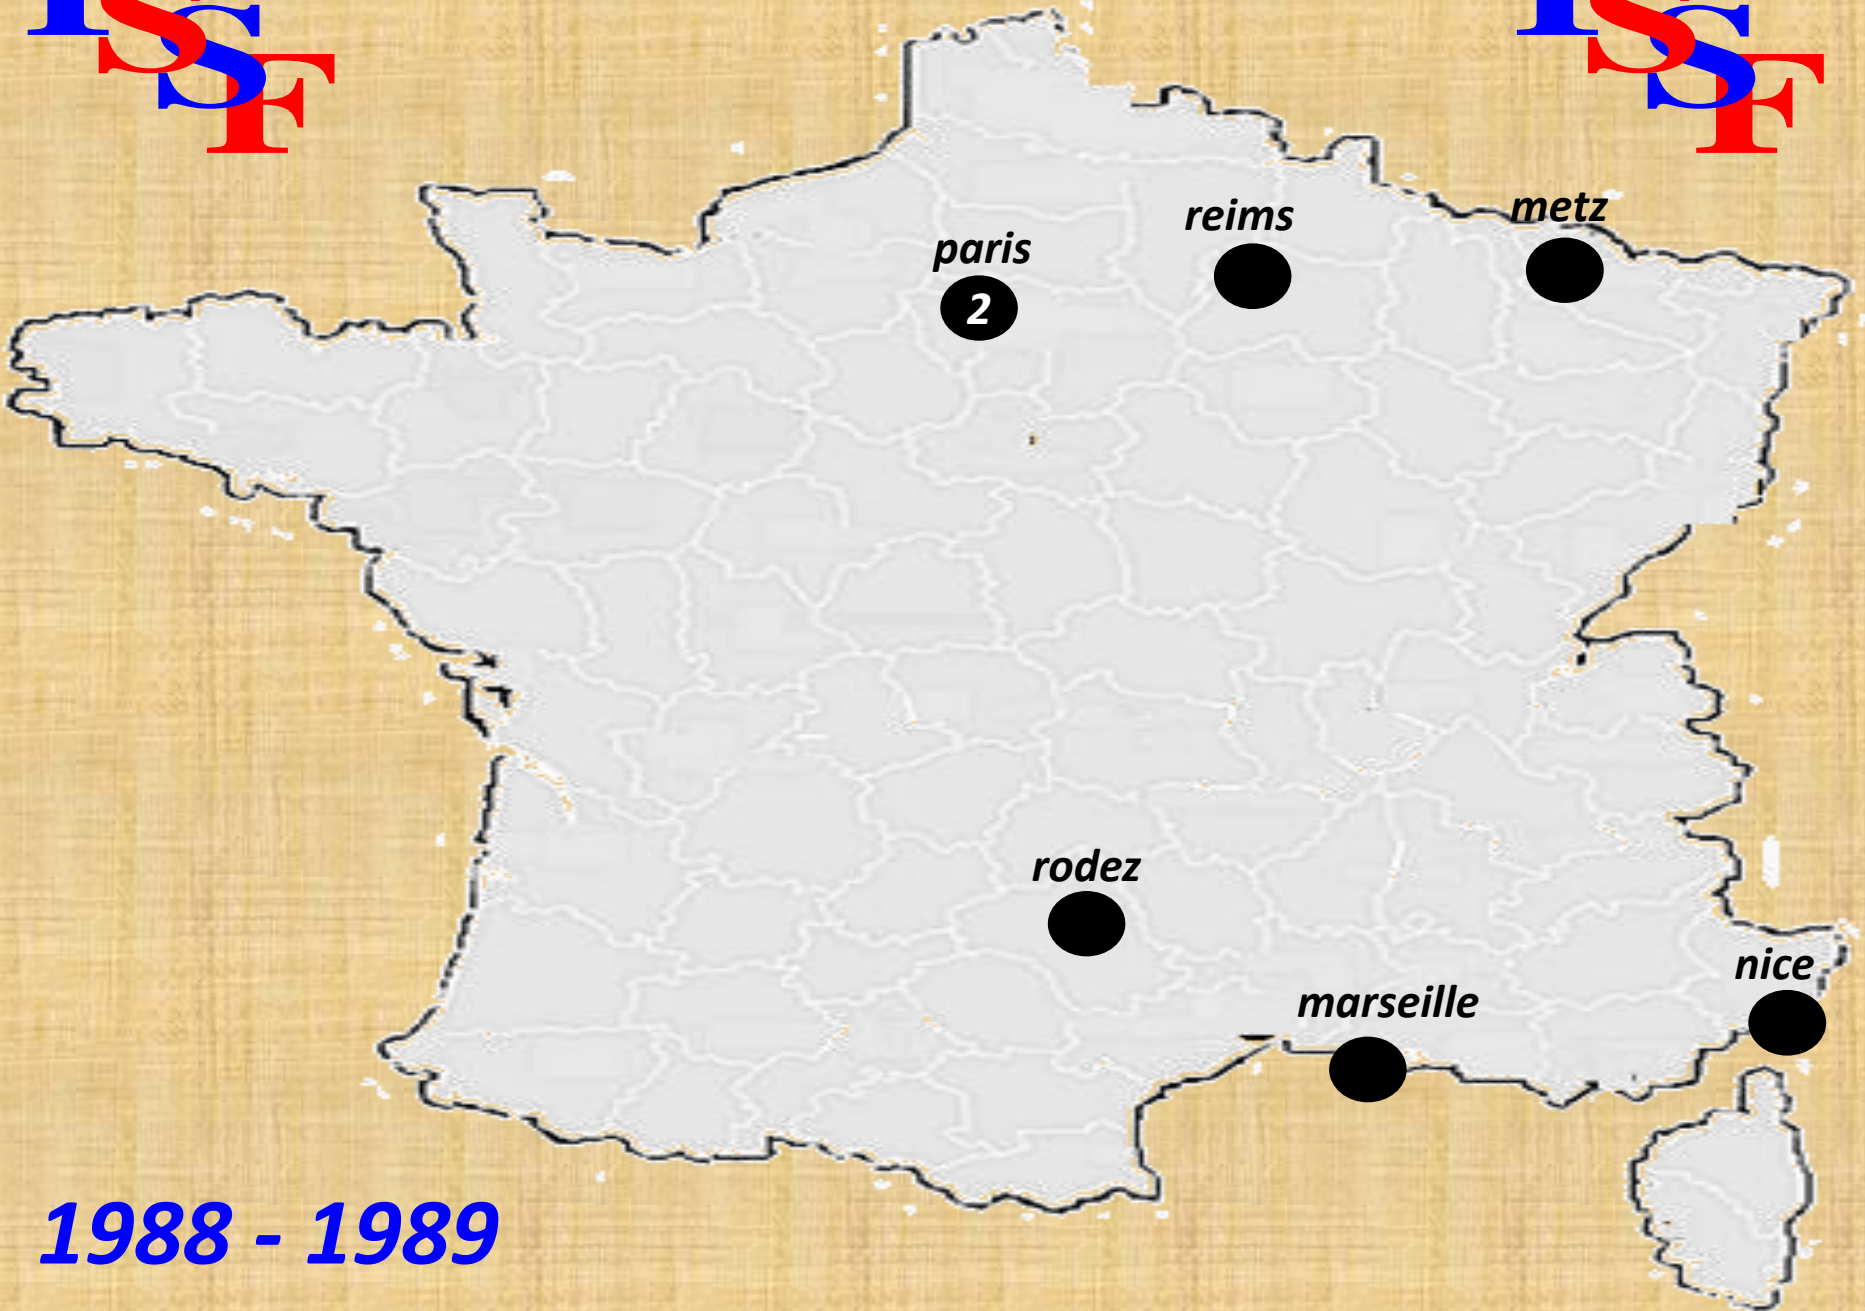

ESF

ESF

1988 - 1989