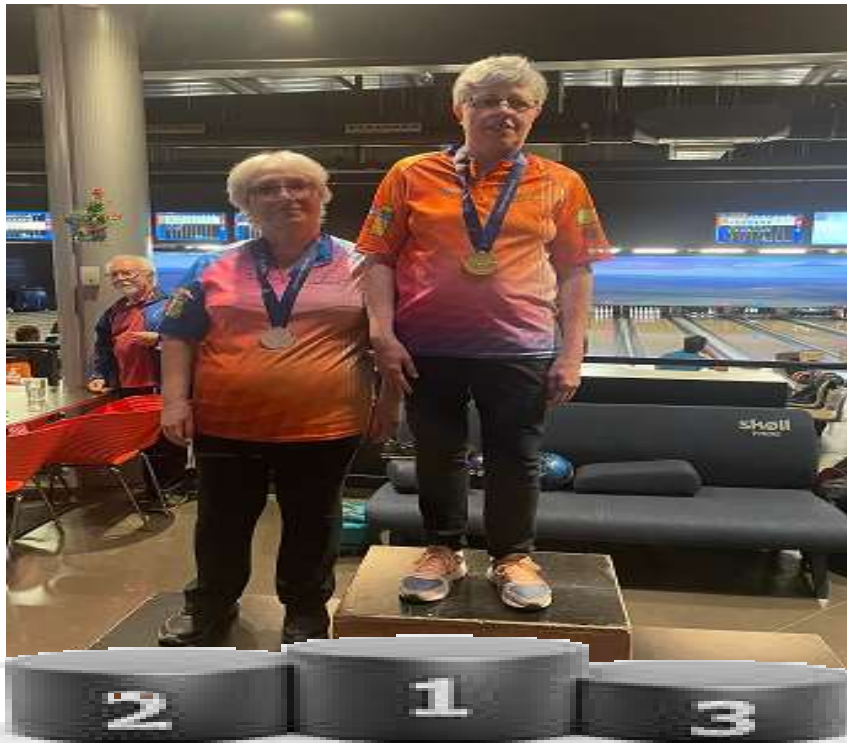

EXCELLENCE

P
O
D
I
U
M