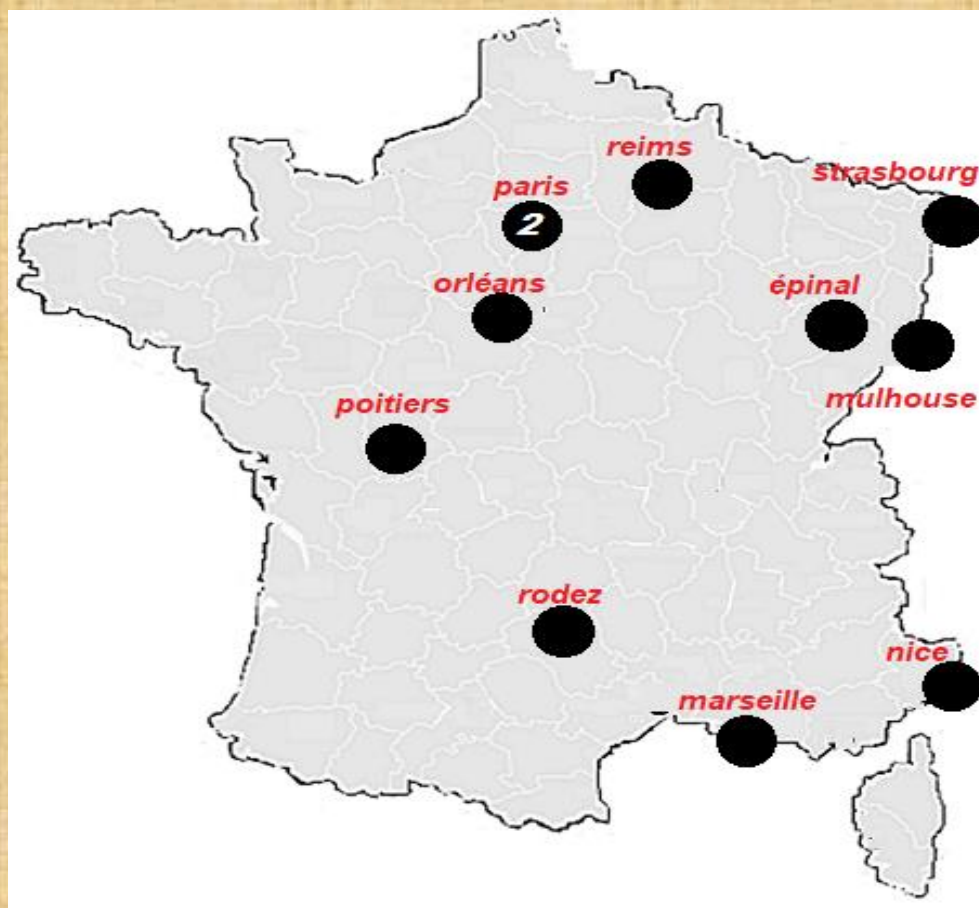

ESSTF

**FEDERATION
SPORTIVE
des SOURDS
de FRANCE**

2000 – 2001

CLUB : 11

LICENCES : 90

EPINAL

5

Club : C . S . S . V . EPINAL