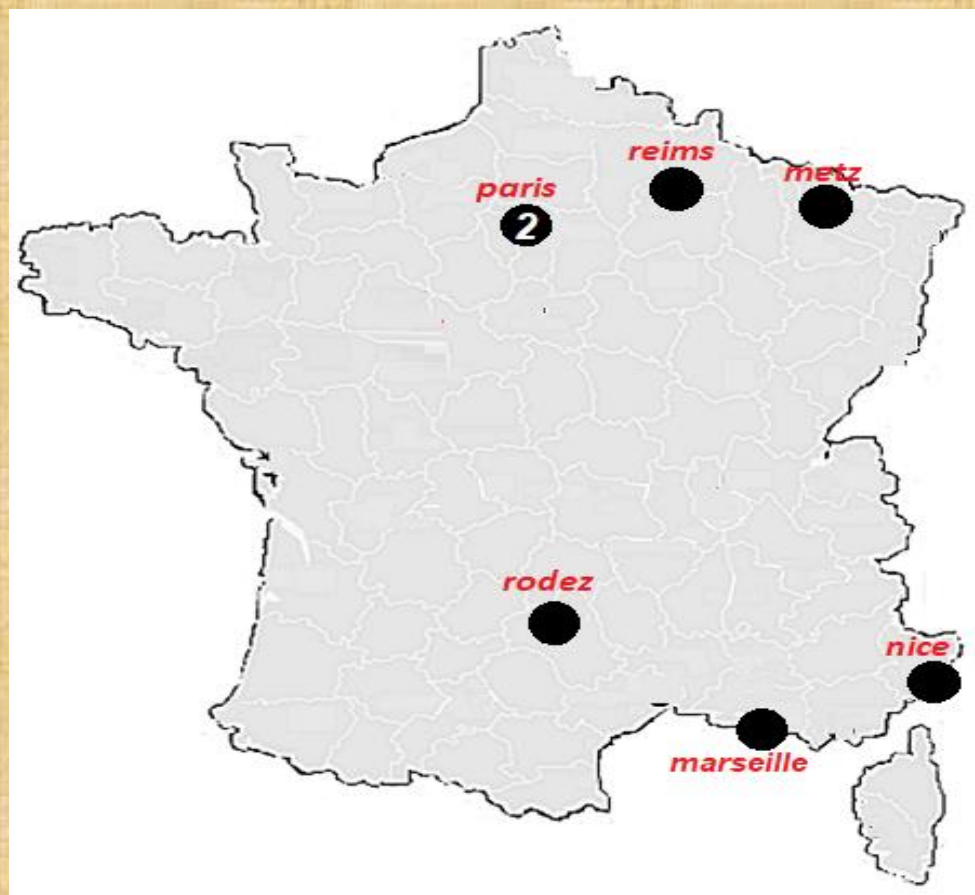

ESSTF

**FEDERATION
SPORTIVE
des SOURDS
de FRANCE**

1988 – 1989

CLUB : 7

LICENCES : 61

MARSEILLE

4

Club : A . C . S . MARSEILLE
(Azura Club Silencieux de MARSEILLE)