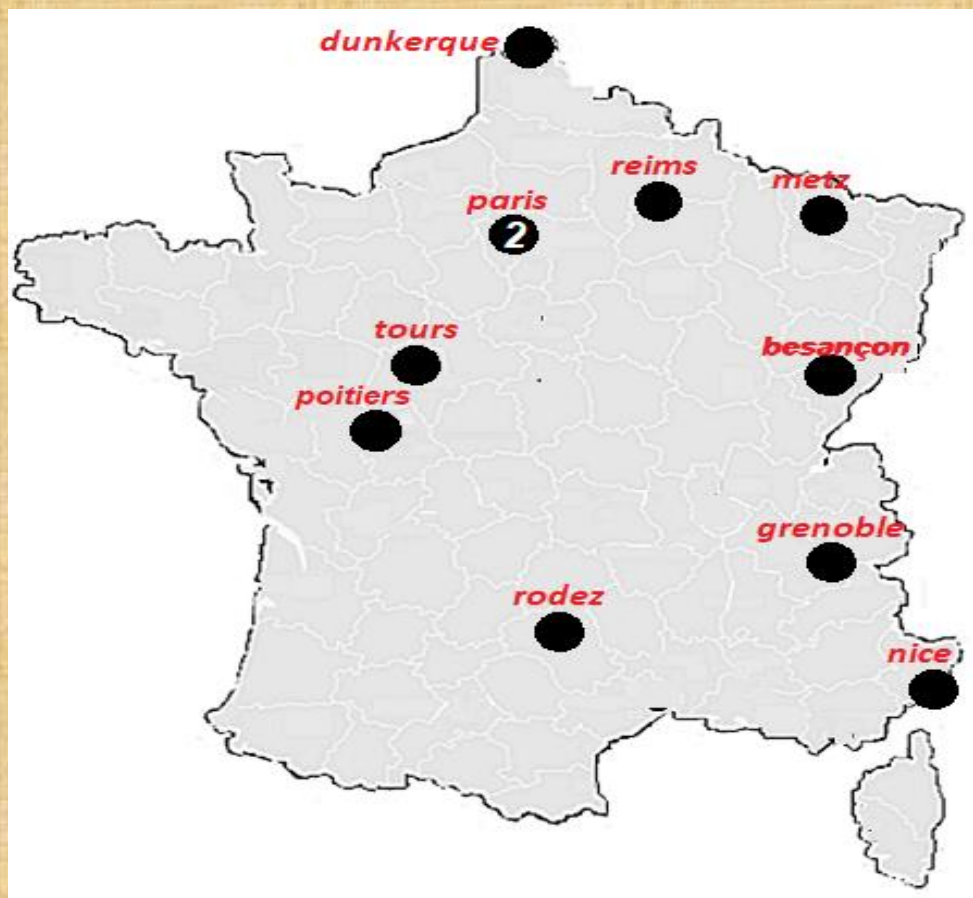

ESSTF

**FEDERATION
SPORTIVE
des SOURDS
de FRANCE**

1982 – 1983

CLUB : 11

LICENCES : 109

BESANçon

1

Club : F . C . M . BESANçon
(F..... de BESANçon)