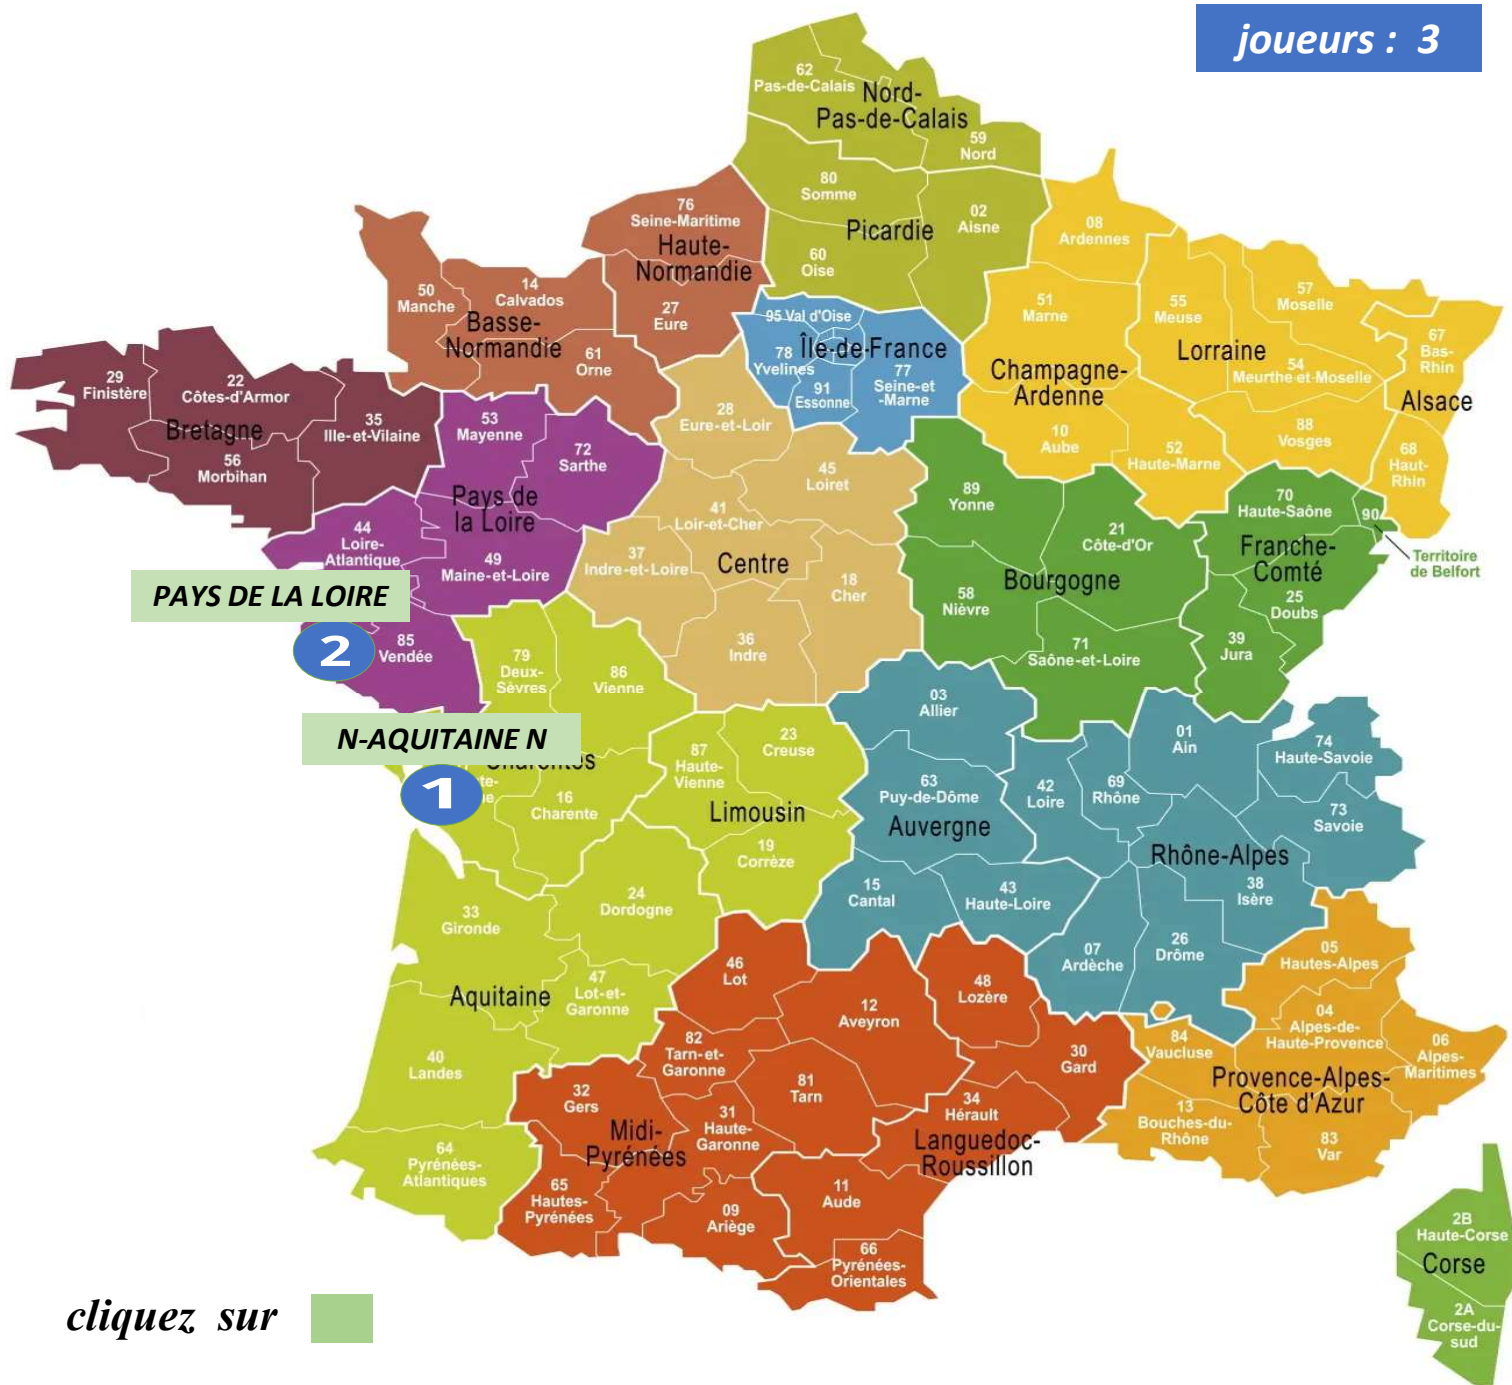

# CHAMPIONNAT FÉDÉRAL

## DOUBLETTE

2022

EXCELLENCE

PHASE 1

joueurs : 3

cliquez sur

DUO EXCELLENCE

**CHAMPIONNAT  
FÉDÉRAL  
DOUBLETTE**