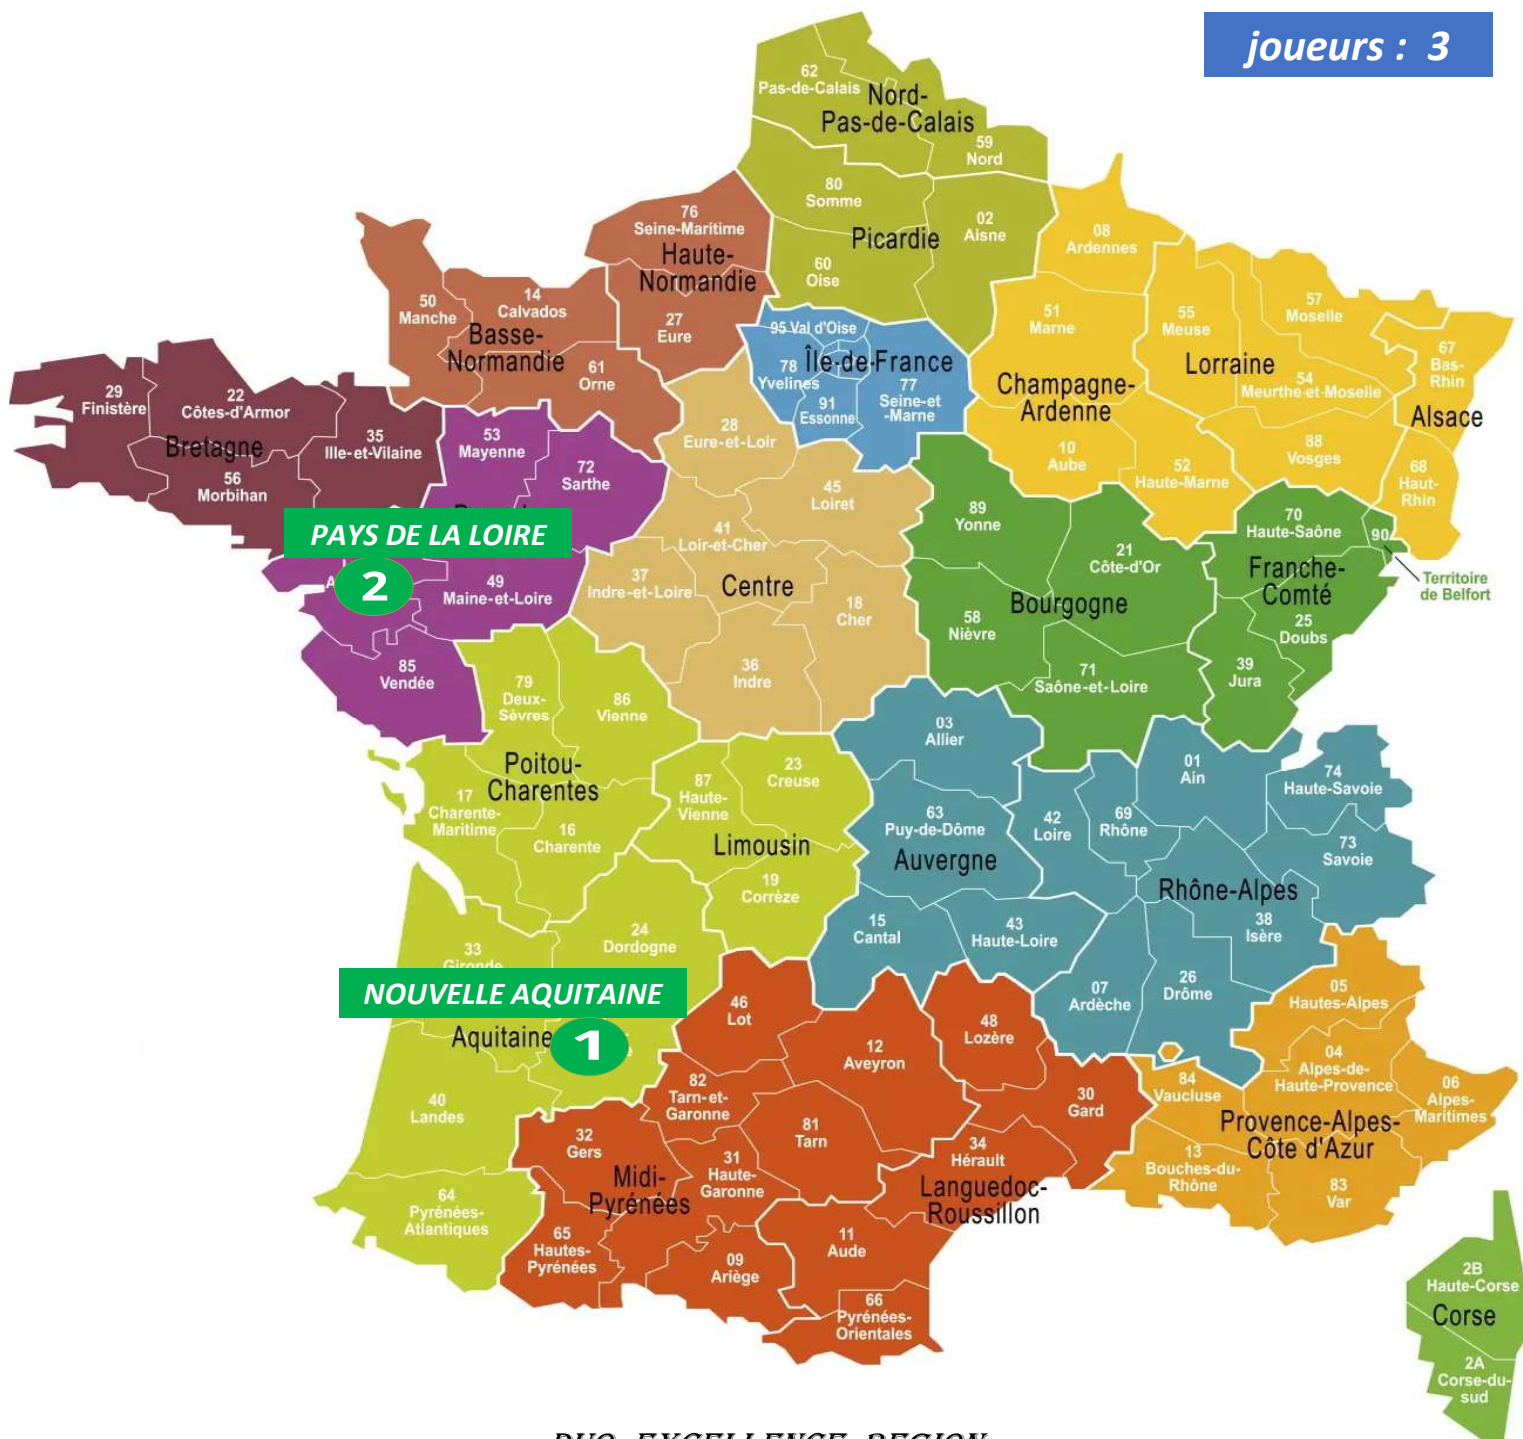

CHAMPIONNAT FÉDÉRAL DOUBLETTE

2022

EXCELLENCE

PHASE 2

joueurs : 3

DUO EXCELLENCE REGION

**CHAMPIONNAT
FÉDÉRAL
INDIVIDUEL**

2024

EXCELLENCE

PHASE 2

SAINT - SEBASTIEN

BARBAUD	<i>jacques</i>	1298	8	162,25	16 ème
PAILLAS	<i>philippe</i>	1380	8	172,50	16 ème

AGEN

LACROIX	<i>davy</i>	2738	14	195,57	champion
----------------	-------------	------	----	---------------	-----------------