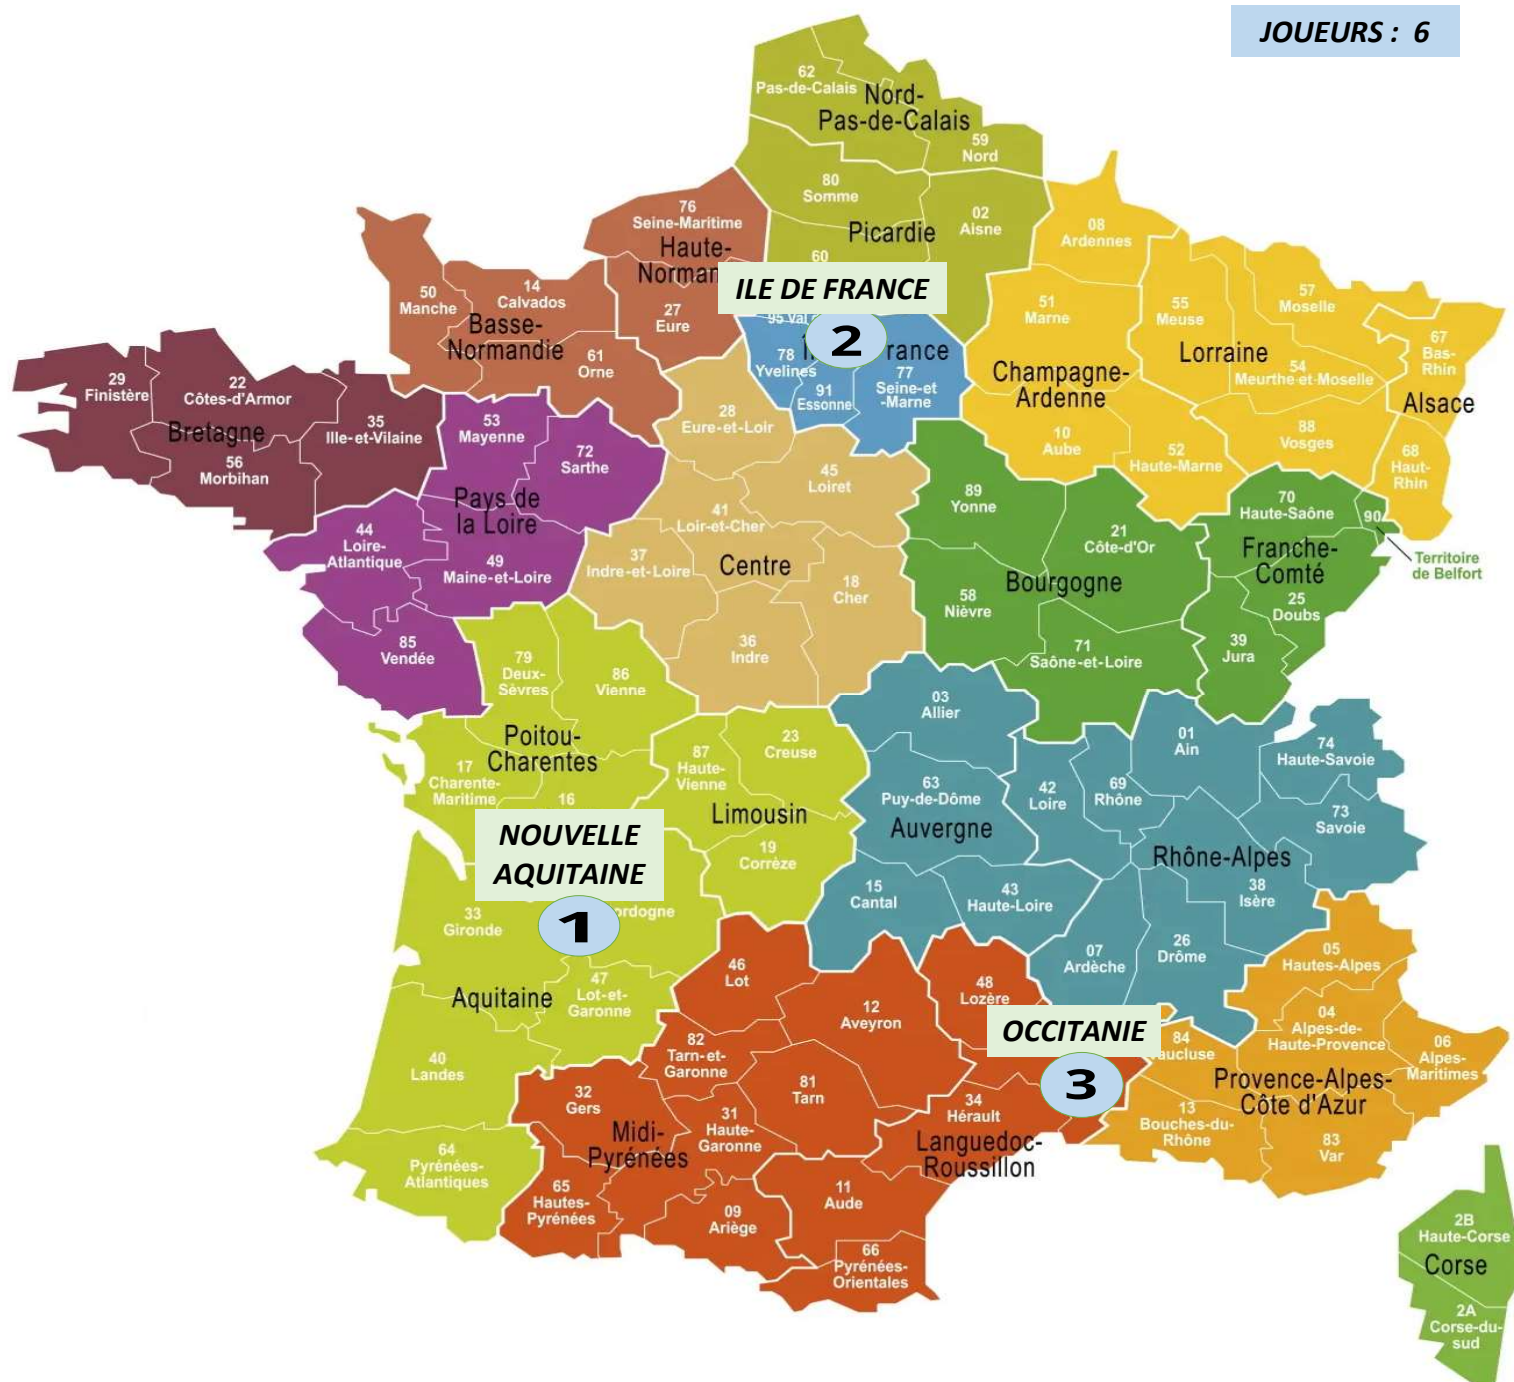

# CHAMPIONNAT DE FRANCE DOUBLETTE

**2023**

**ELITE**

**PHASE 1**

**JOUEURS : 6**

**DUO ÉLITE**

# CHAMPIONNAT DE FRANCE DOUBLETTE

**2023**

**ELITE**

**PHASE 1**