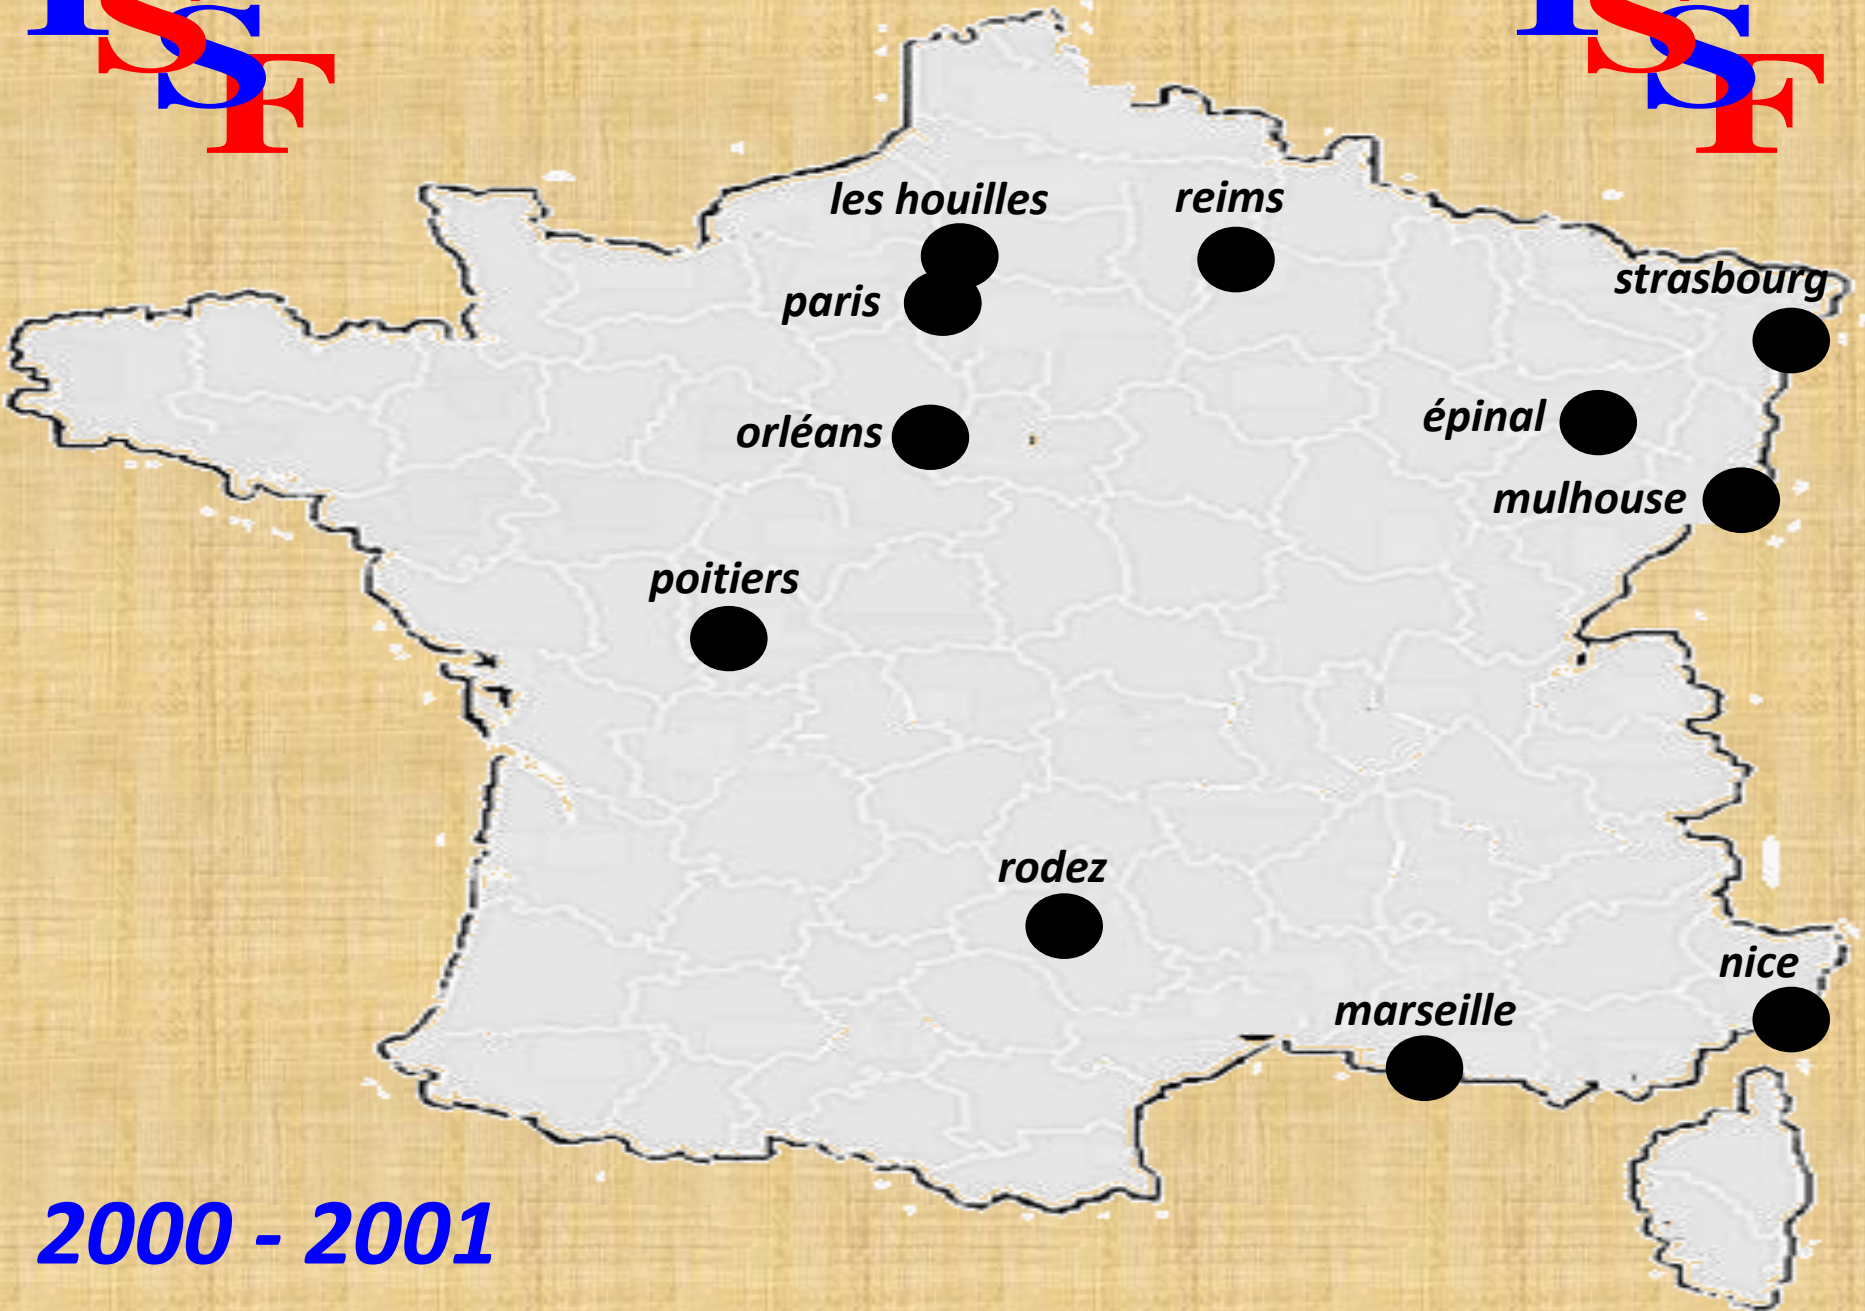

ESF

ESF

2000 - 2001