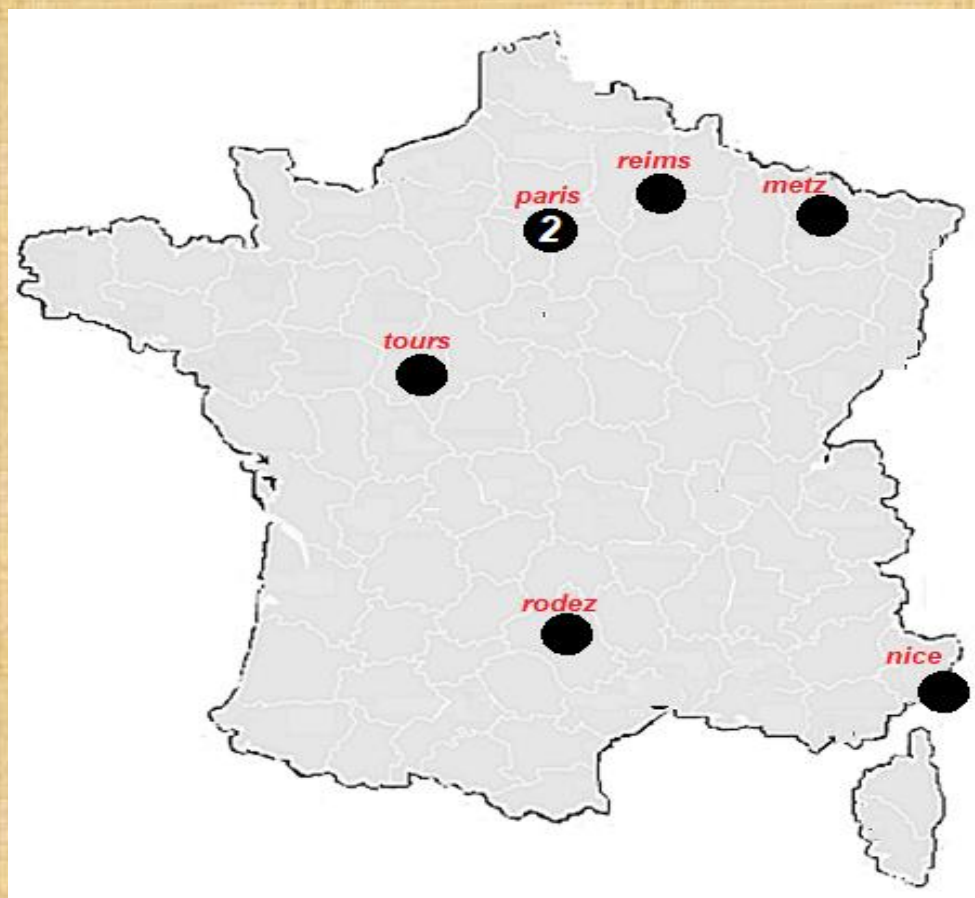

ESSTF

**FEDERATION
SPORTIVE
des SOURDS
de FRANCE**

1985 – 1986

CLUB : 7

LICENCES : 85

METZ

10

Club : O . S . METZ