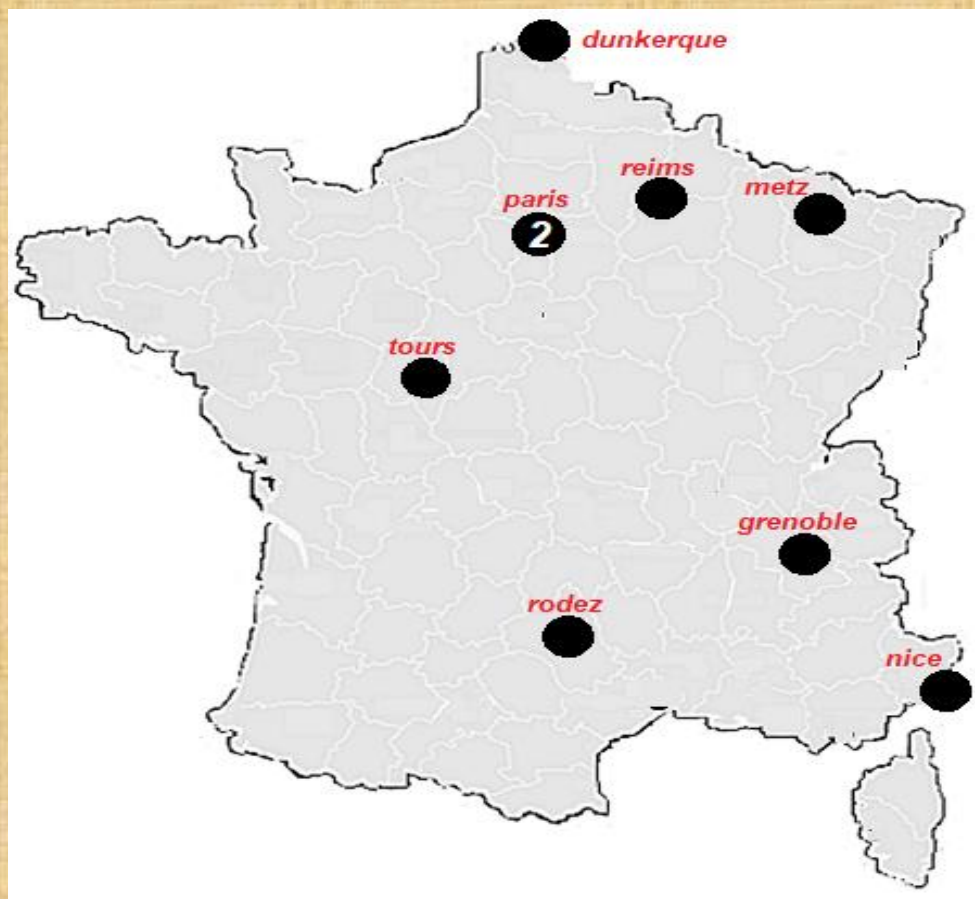

ESSTF

**FEDERATION
SPORTIVE
des SOURDS
de FRANCE**

1984 – 1985

CLUB : 9

LICENCES : 98

DUNKERQUE

5

Club : U . S . S . DUNKERQUE