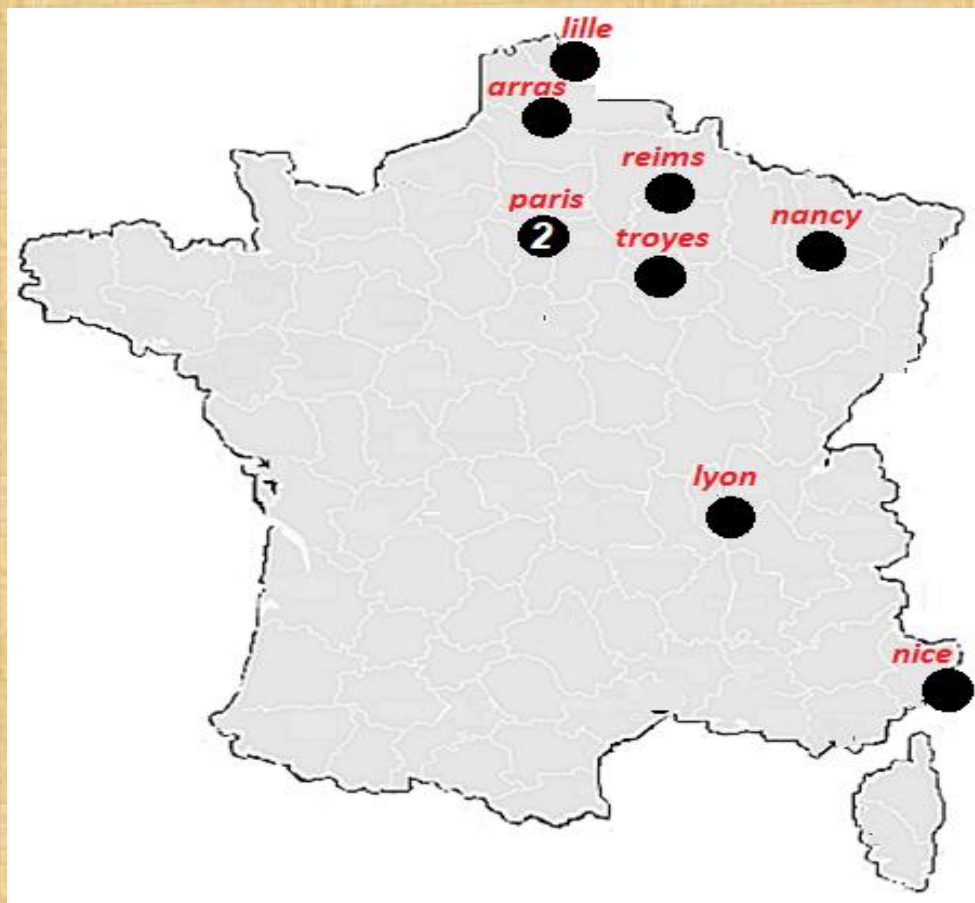

ESSTF

**FEDERATION
SPORTIVE
des SOURDS
de FRANCE**

1978 – 1979

CLUB : 9

LICENCES : 101

ARRAS

6

Club : C . S . S - M . ARRAS