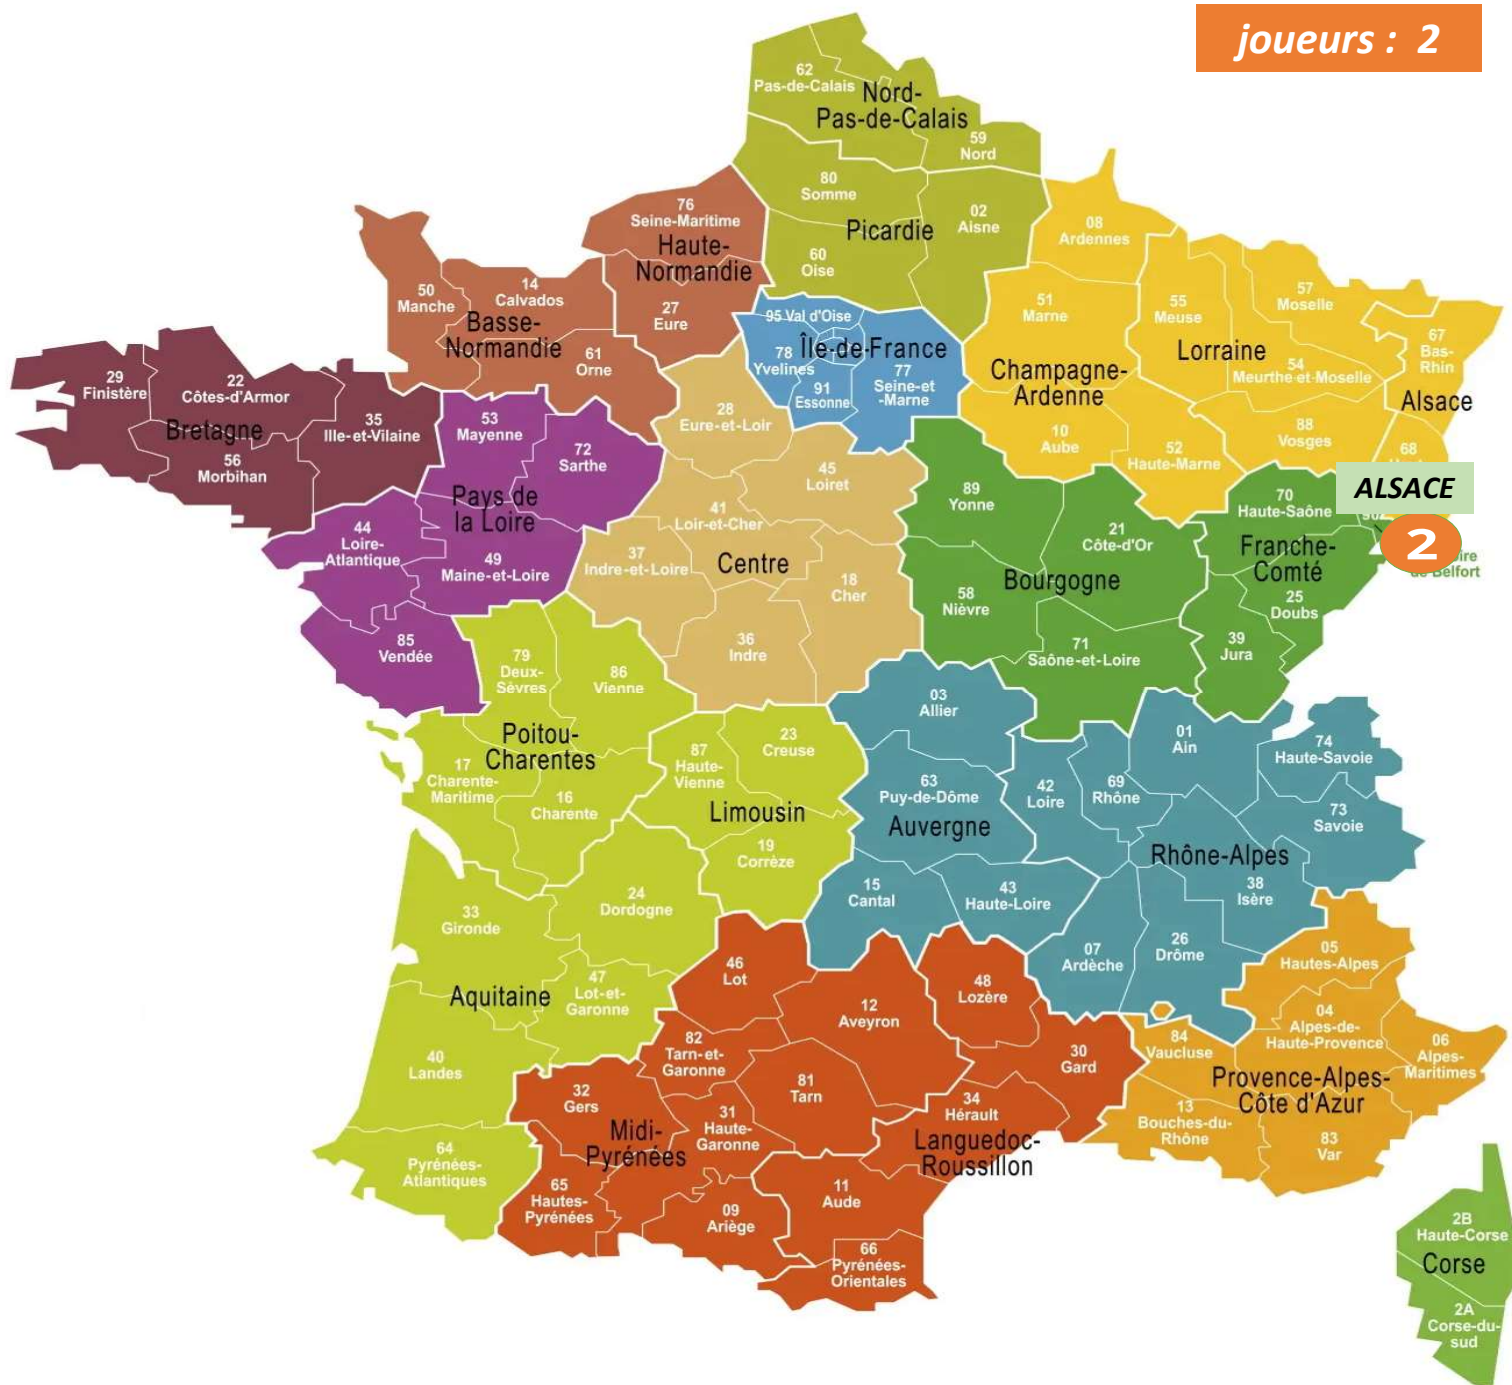

# CHAMPIONNAT FÉDÉRAL INDIVIDUEL

2024

EXCELLENCE

PHASE 1

joueurs : 2

UNO EXCELLENCE

CHAMPIONNAT  
FÉDÉRAL  
INDIVIDUEL

2024

EXCELLENCE

PHASE 1

WITTELSHEIM

**SERVES**

*françoise*

**885**

**8**

**110,63**