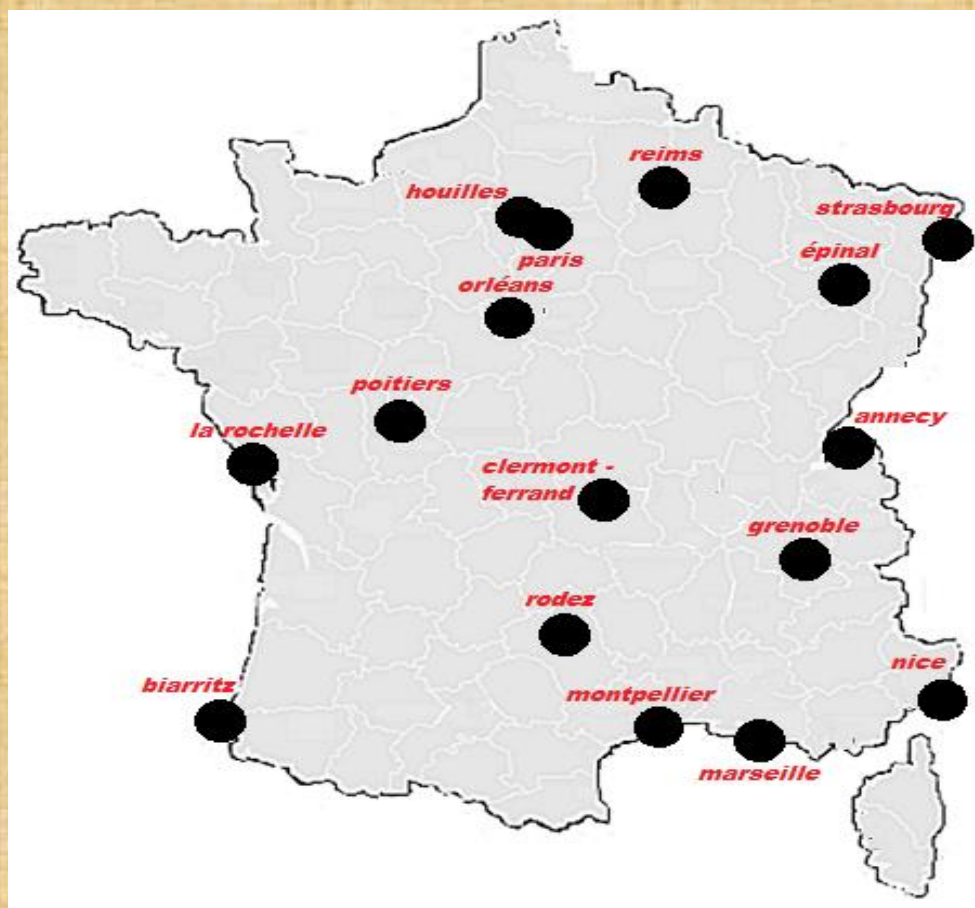

ESSTF

**FEDERATION
SPORTIVE
des SOURDS
de FRANCE**

2001 – 2002

CLUB : 16

LICENCES : 112

ANNECY

4

Club : A . S . ANNECY
(Association des Sourds d' ANNECY)